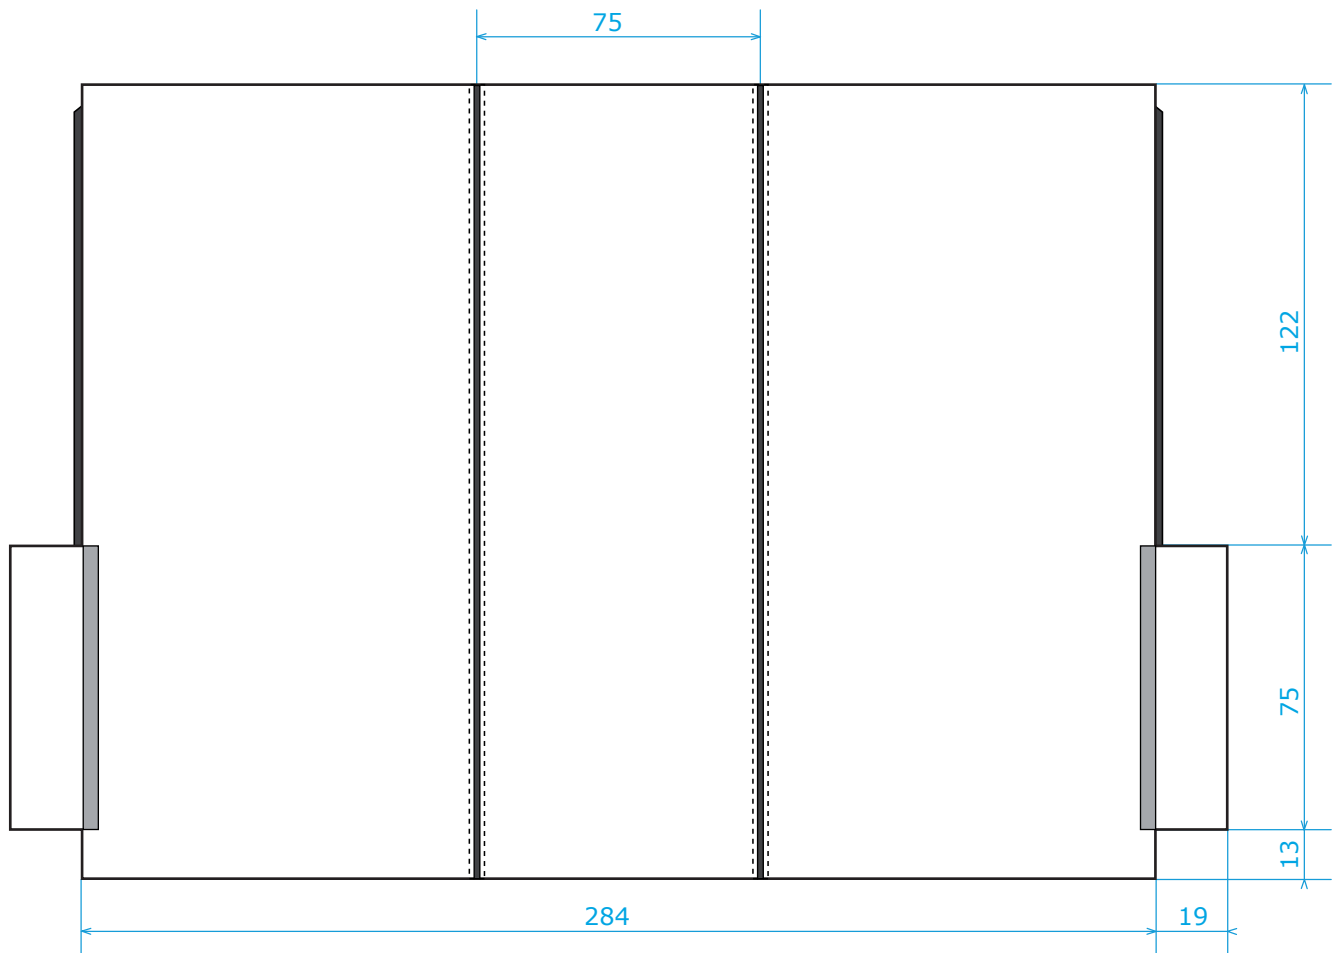

# MUR PORTE 3M EXTERIEUR MUR

Echelle 1/20eme

Unité : centimètre

- Velcro | Zone non imprimable 
- Jonc coulissant | Zone non imprimable 
- Fermeture éclair (4cm) | Zone non imprimable 

# MUR PORTE 3M INTERIEUR MUR

Echelle 1/20eme

Unité : centimètre

- Velcro | Zone non imprimable 
- Jonc coulissant | Zone non imprimable 
- Fermeture éclair (4cm) | Zone non imprimable 