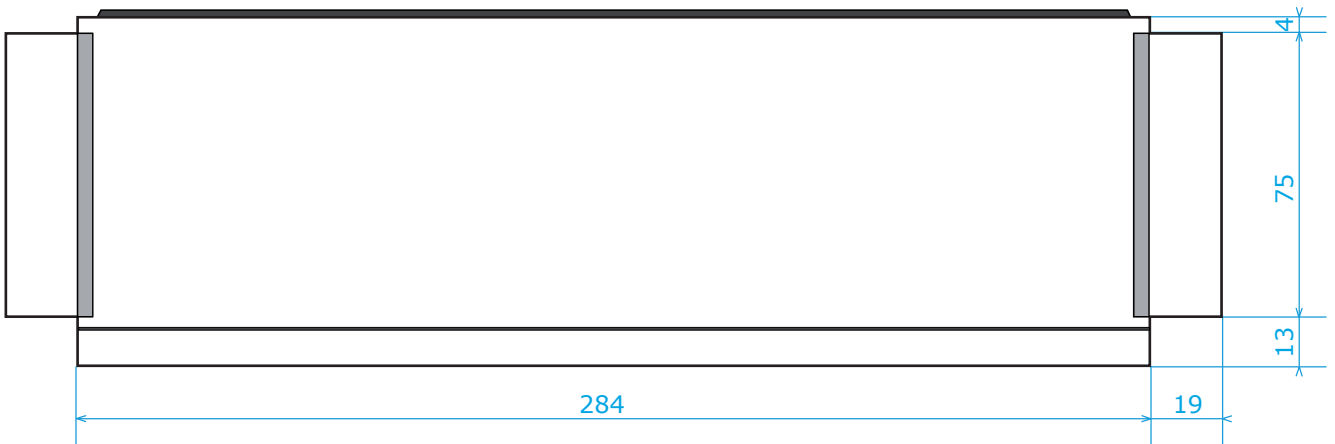

MUR DEMI 3M

Echelle 1/20eme

Unité : centimètre

- Velcro | Zone non imprimable
- Jonc coulissant | Zone non imprimable
- Fermeture éclair | Zone non imprimable

EXTERIEUR

INTERIEUR

MUR PLEIN 6M EXTERIEUR MUR

Echelle 1/40eme

Unité : centimètre