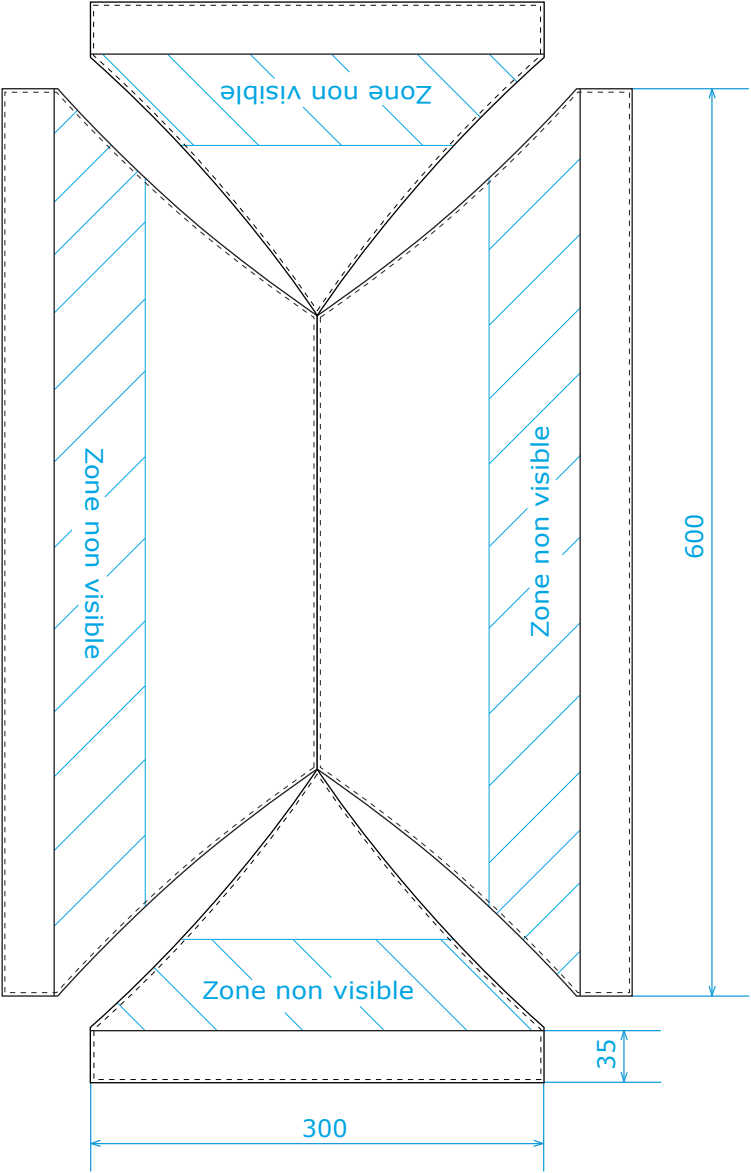

# TOIT 3Mx6M

Echelle 1/50eme

Unité : centimètre

Coutures - - - - -

# MUR PLEIN 3M EXTERIEUR MUR

Echelle 1/20eme

Unité : centimètre

- Velcro | Zone non imprimable 
- Jonc coulissant | Zone non imprimable 
- Fermeture éclair (4cm) | Zone non imprimable 

# MUR PLEIN 3M INTERIEUR MUR

Echelle 1/20eme

Unité : centimètre

Velcro | Zone non imprimable 

Jonc coulissant | Zone non imprimable 

Fermeture éclair (4cm) | Zone non imprimable 

# MUR PORTE 3M EXTERIEUR MUR

Echelle 1/20eme

Unité : centimètre

- Velcro | Zone non imprimable 
- Jonc coulissant | Zone non imprimable 
- Fermeture éclair (4cm) | Zone non imprimable 