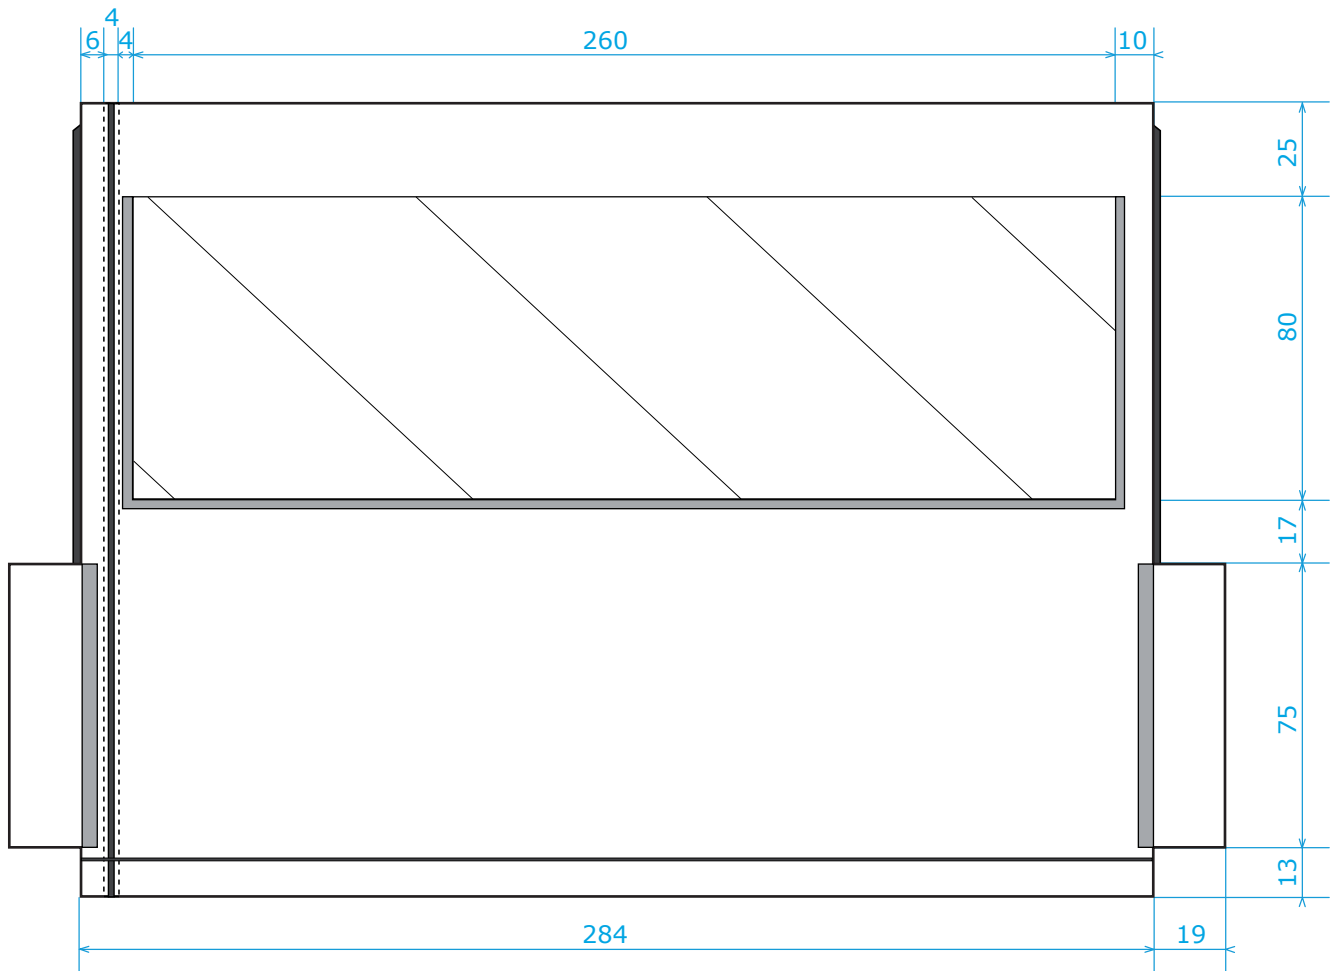

MUR PANORAMA 3M INTERIEUR MUR

Echelle 1/20eme

Unité : centimètre

- Velcro | Zone non imprimable
- Jonc coulissant | Zone non imprimable
- Fermeture éclair (4cm) | Zone non imprimable