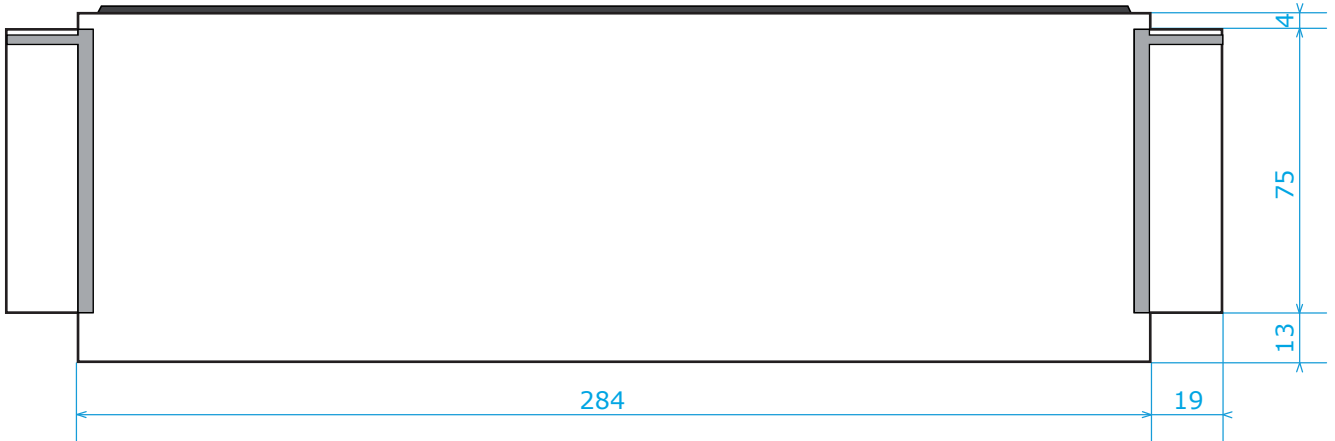

MUR DEMI 3M

Echelle 1/20eme

Unité : centimètre

- Velcro | Zone non imprimable
- Jonc coulissant | Zone non imprimable
- Fermeture éclair | Zone non imprimable

EXTERIEUR