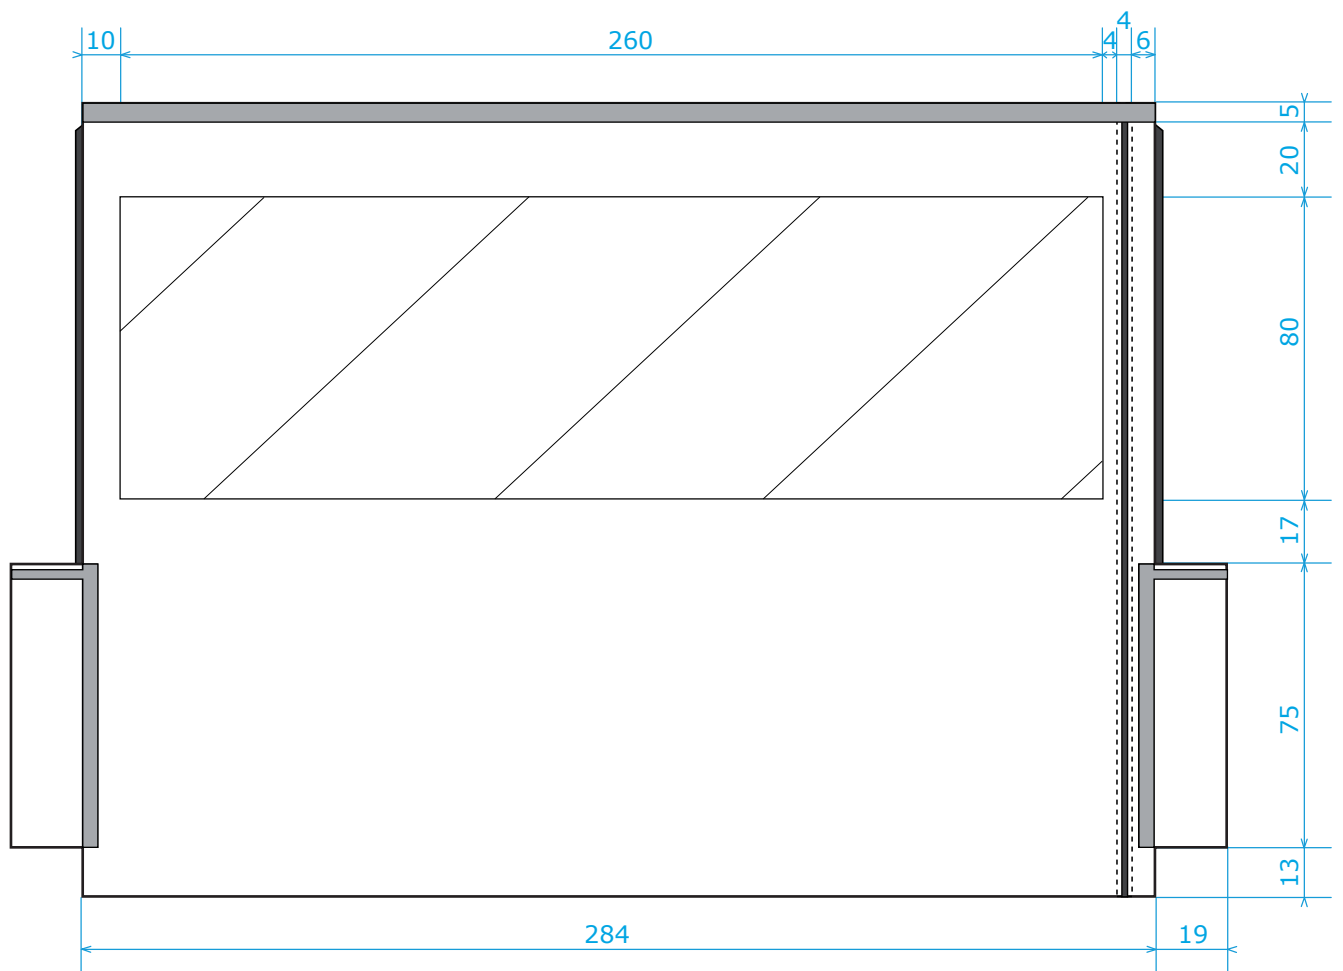

MUR PANORAMA 3M

EXTERIEUR MUR

Echelle 1/20eme

Unité : centimètre

- Velcro | Zone non imprimable
- Jonc coulissant | Zone non imprimable
- Fermeture éclair | Zone non imprimable