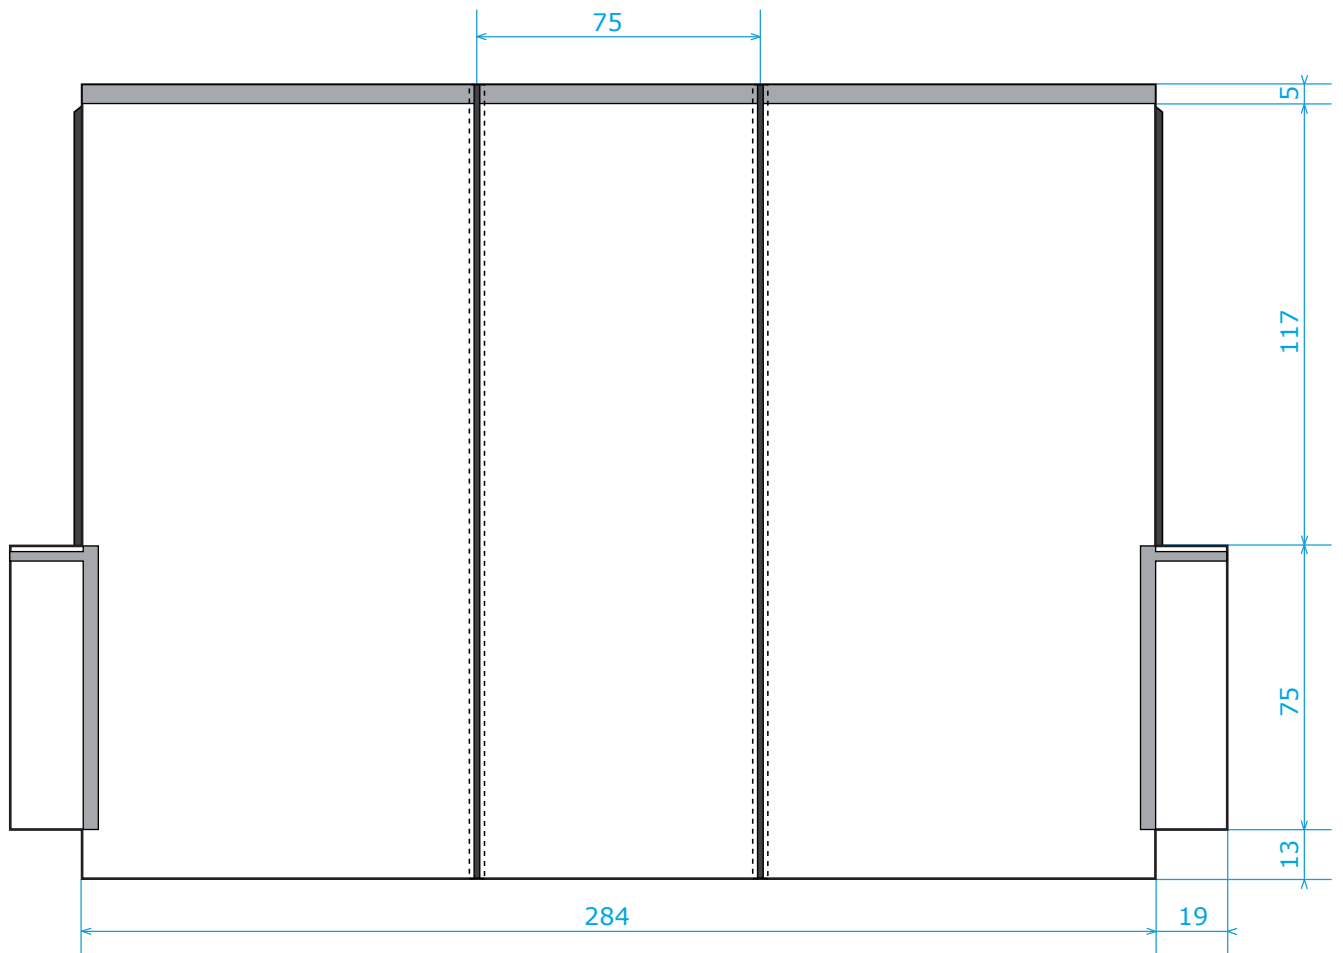

# MUR PLEIN 3M EXTERIEUR MUR

Echelle 1/20eme

Unité : centimètre

- Velcro | Zone non imprimable 
- Jonc coulissant | Zone non imprimable 
- Fermeture éclair (4cm) | Zone non imprimable 

# MUR PLEIN 3M INTERIEUR MUR

Echelle 1/20eme

Unité : centimètre

Velcro | Zone non imprimable 

Jonc coulissant | Zone non imprimable 

Fermeture éclair (4cm) | Zone non imprimable 

# MUR PORTE 3M EXTERIEUR MUR

Echelle 1/20eme

Unité : centimètre

- Velcro | Zone non imprimable 
- Jonc coulissant | Zone non imprimable 
- Fermeture éclair (4cm) | Zone non imprimable 