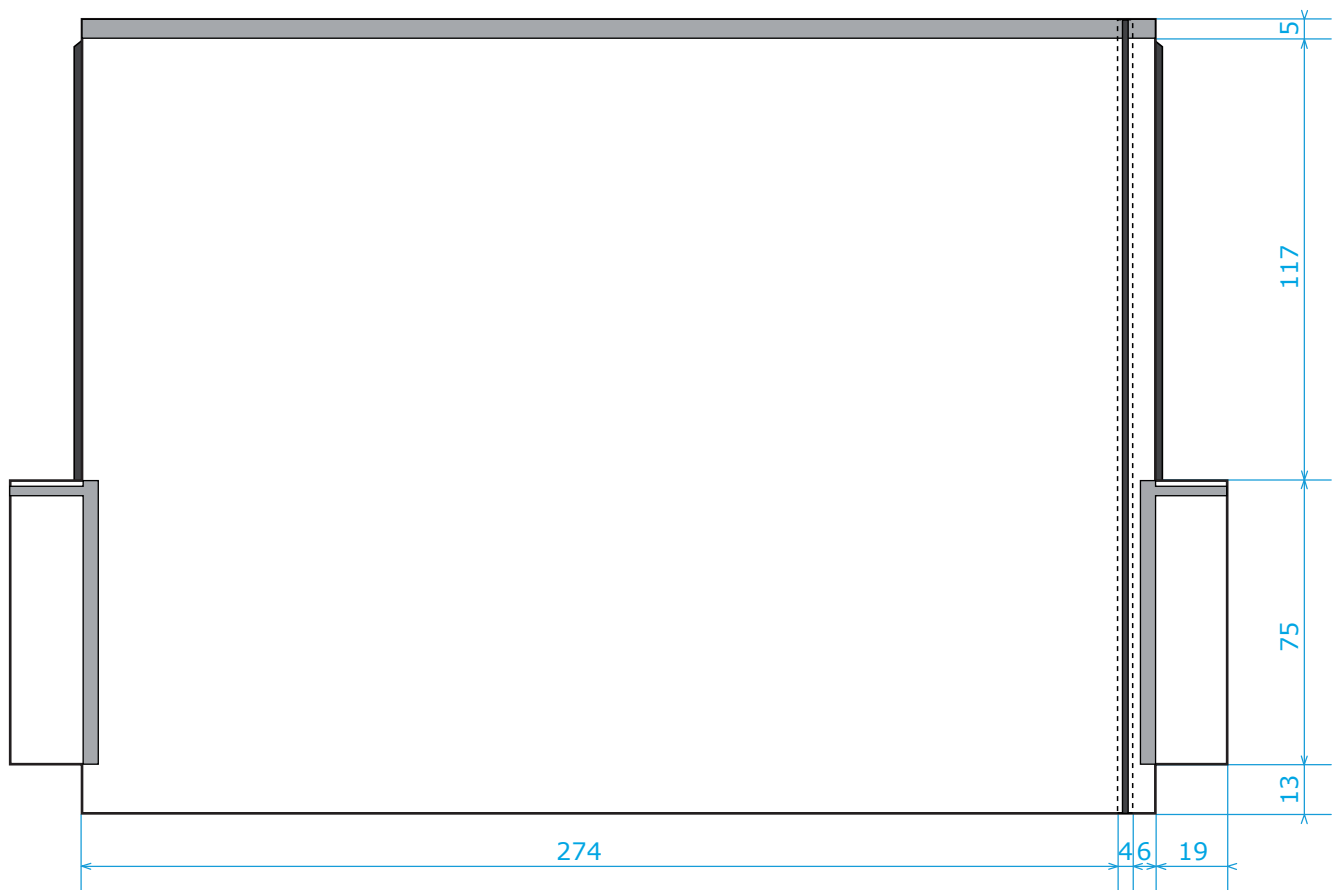

# TOIT 3Mx6M

Echelle 1/50eme

Unité : centimètre

Coutures - - - - -

# MUR PLEIN 3M EXTERIEUR MUR

Echelle 1/20eme

Unité : centimètre

- Velcro | Zone non imprimable 
- Jonc coulissant | Zone non imprimable 
- Fermeture éclair (4cm) | Zone non imprimable 

# MUR PLEIN 3M INTERIEUR MUR

Echelle 1/20eme

Unité : centimètre

Velcro | Zone non imprimable 

Jonc coulissant | Zone non imprimable 

Fermeture éclair (4cm) | Zone non imprimable 